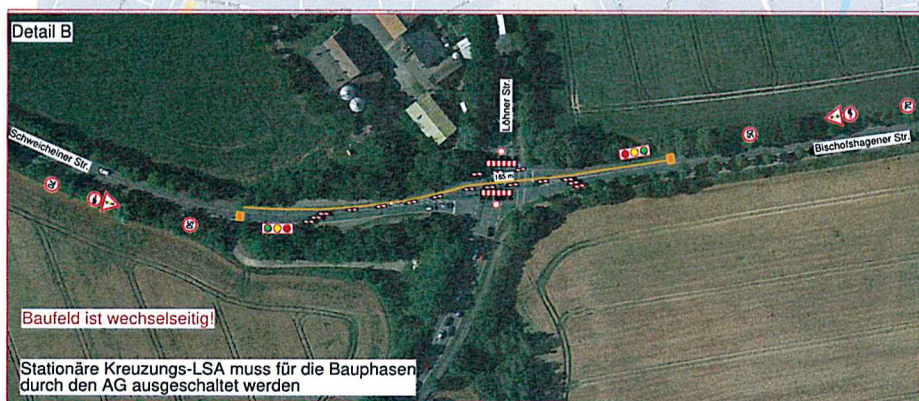

6 x PT 1

ab 23.10.2017

Vollsperrung
Löhner Str.

Löhne

U15
folgen

3 x PT 2

ab 23.10.2017

Vollsperrung
Löhner Str.

Herford

U16
folgen

2 x PT 3

ab 23.10.2017

239

30 Hannover
Lübbecke/ Kirchlengern

U14
folgen

1 x PT 4

ab 23.10.2017

239

30 Hannover
Lübbecke/ Kirchlengern

U14
folgen

Straßen.NRW.

Landesbetrieb Straßenbau Nordrhein-Westfalen

Ostwestfalen-Lippe