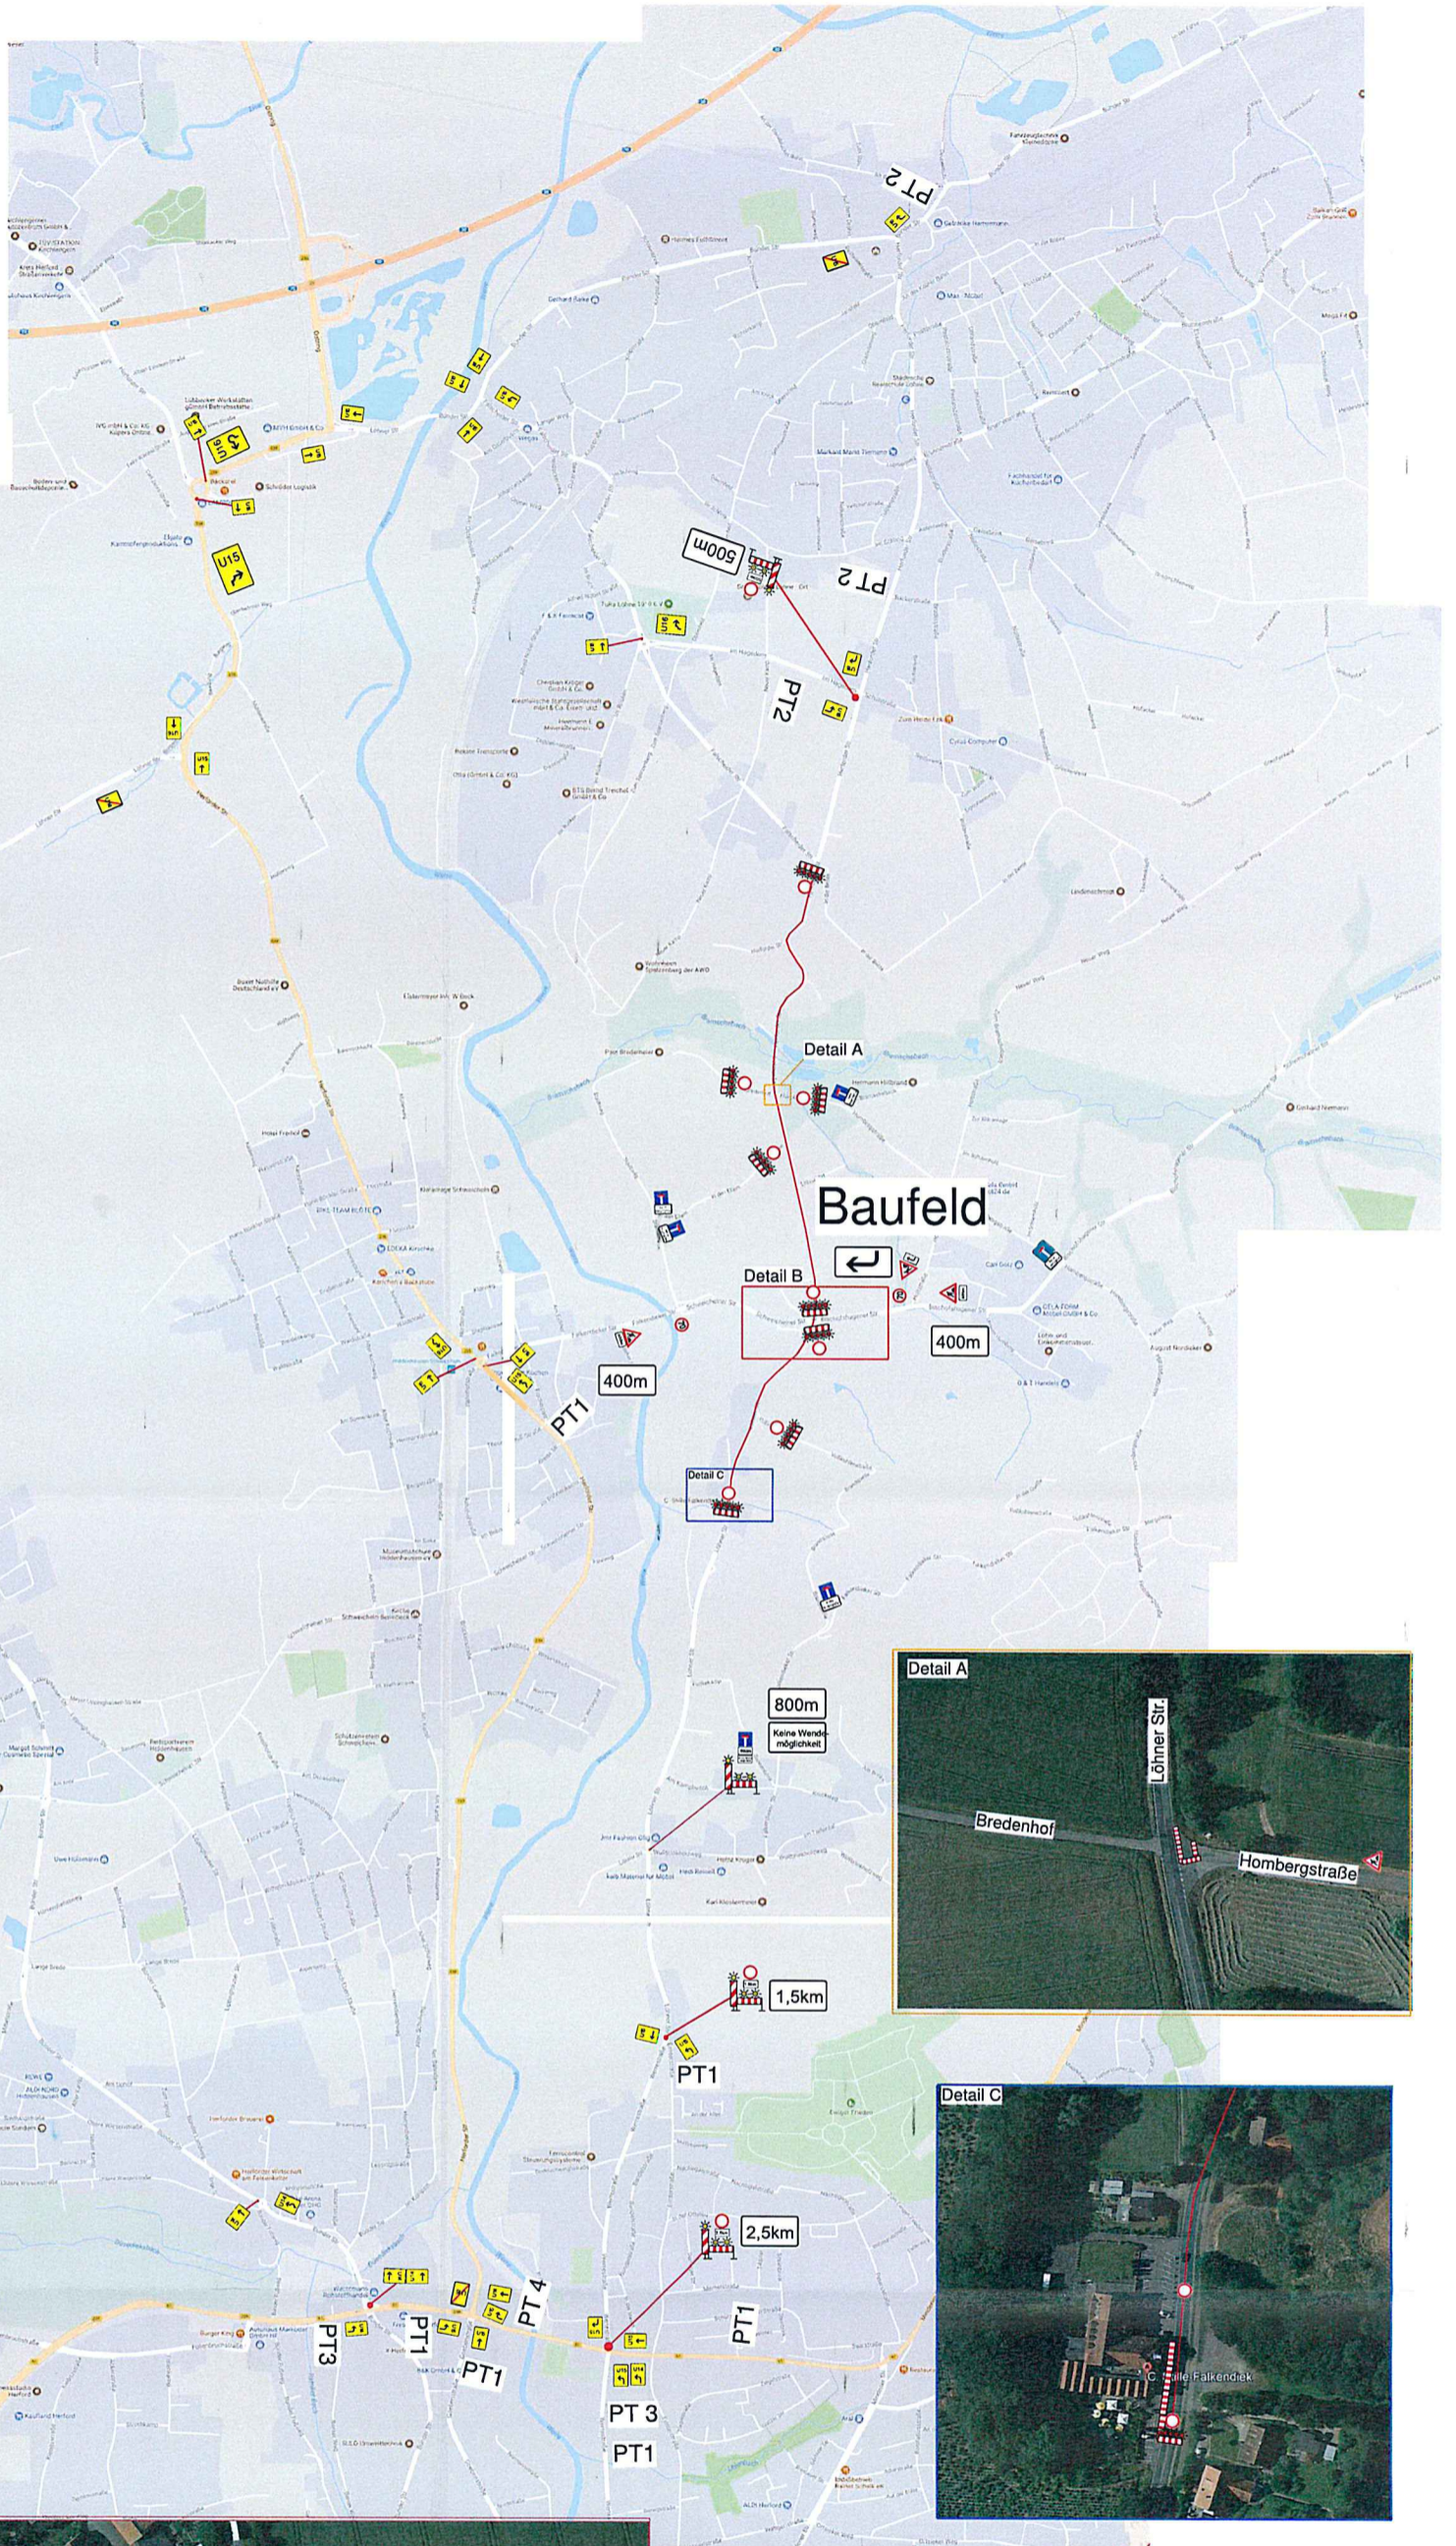

6 x PT 1

ab 23.10.2017

Vollsperrung
Löhner Str.

Löhne

U15
folgen

3 x PT 2

ab 23.10.2017

Vollsperrung
Löhner Str.

Herford

U16
folgen

2 x PT 3

ab 23.10.2017

239

30 Hannover
Lübbecke/ Kirchlengern

U14
folgen

1 x PT 4

ab 23.10.2017

239

30 Hannover
Lübbecke/ Kirchlengern

U14
folgen

Straßen.NRW.

Landesbetrieb Straßenbau Nordrhein-Westfalen

Ostwestfalen-Lippe